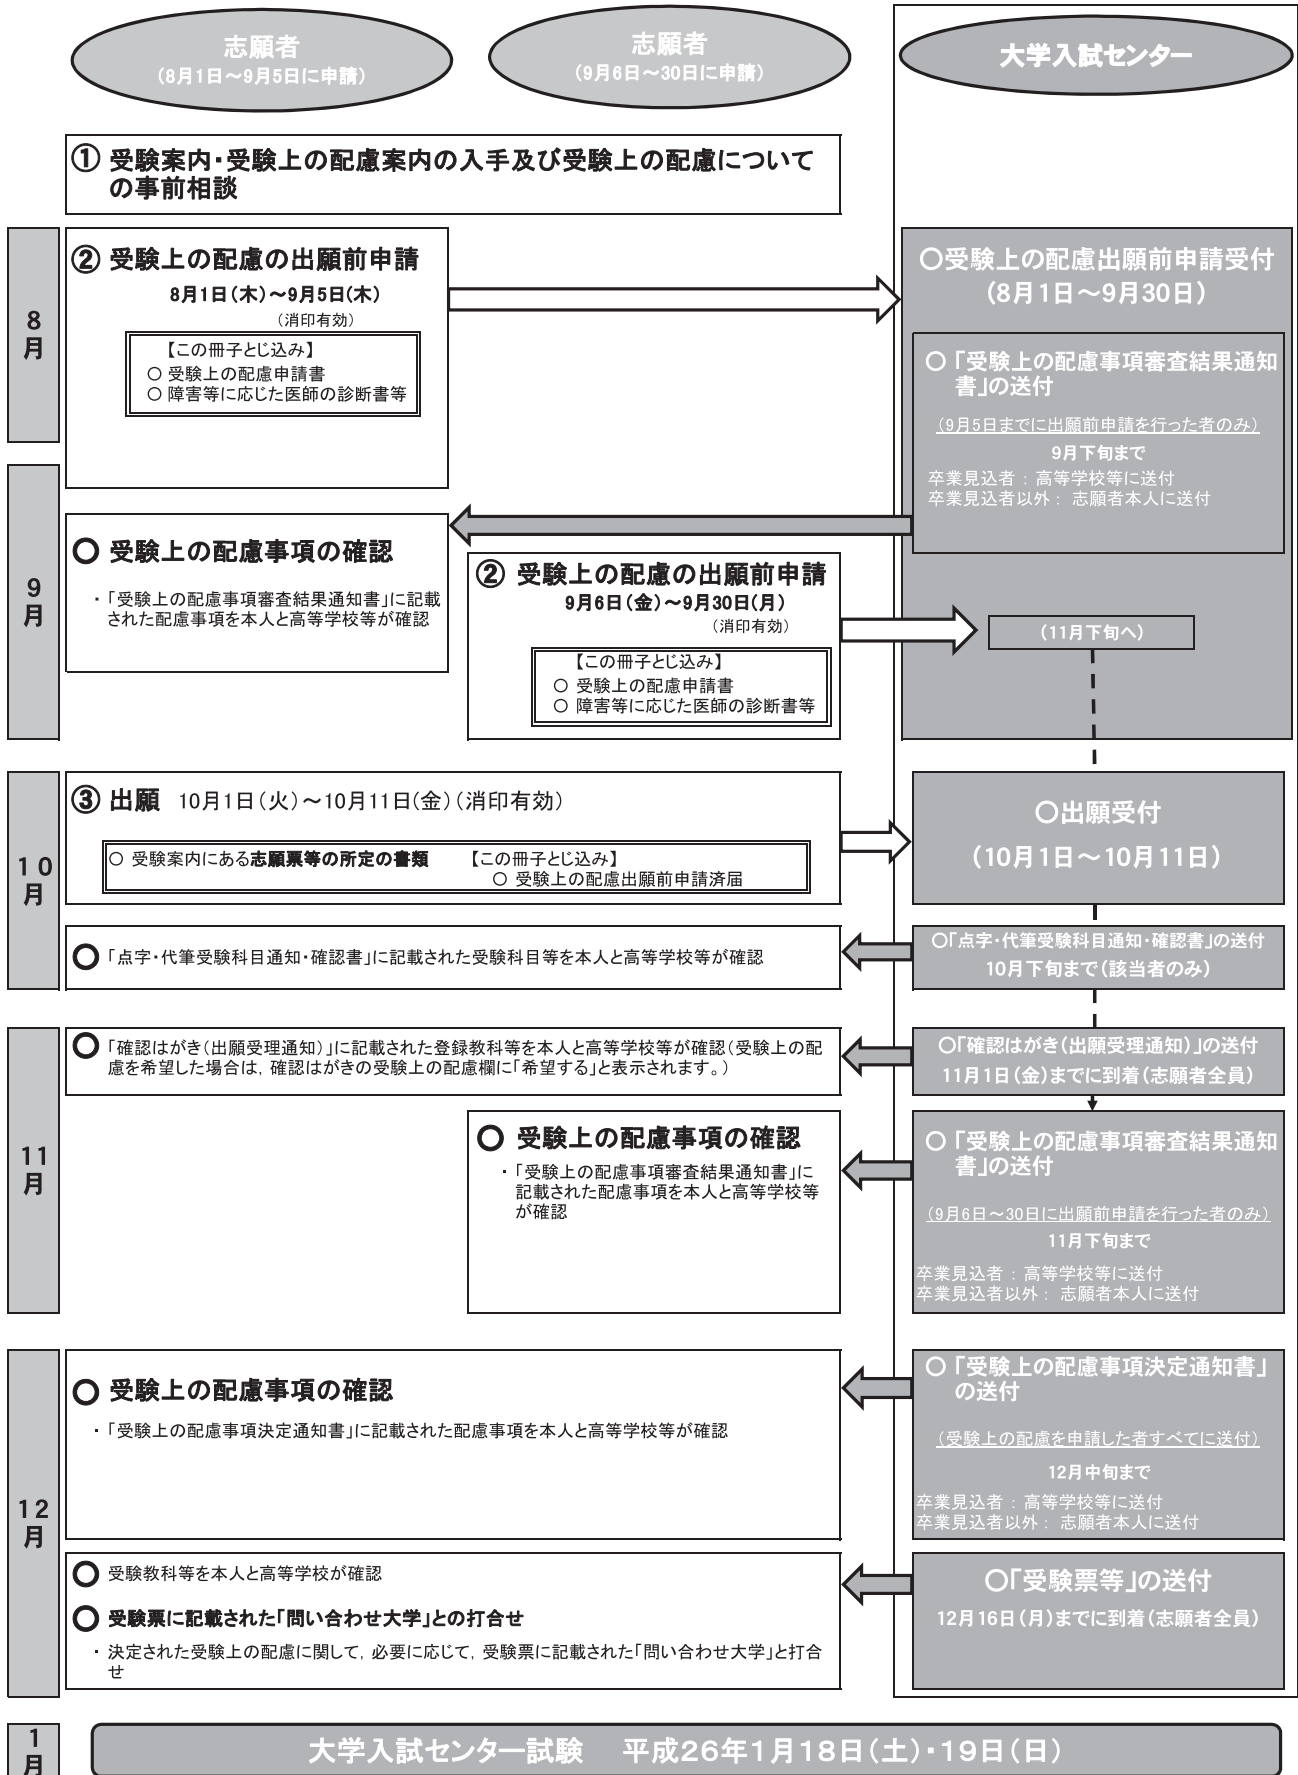

1 申請から受験までの主な日程

出願前申請(8月1日～9月30日)

出願時に申請(10月1日～10月11日)