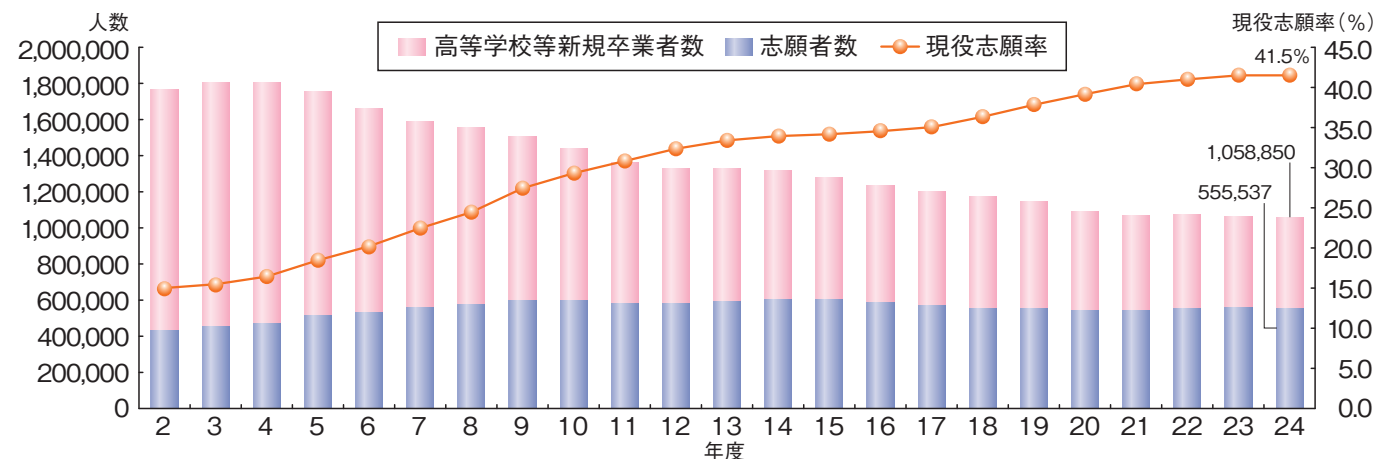

※ 電話によるお問い合わせは、志願者本人が行ってください。 ※ 電話のかけ間違いが多いのでご注意ください。

大学入試センターは、文部科学省所管の独立行政法人です。教材の訪問販売等は、一切行っておりません。

大学入試センター試験は、大学と共同して実施する試験です

- 大学入試センター試験は、大学入学志願者の高等学校段階における基礎的な学習の達成度を判定することを主目的としています。
- 試験問題は、協議を重ねて作成されるとともに、難易度や出題範囲について点検するなど、あらゆる角度から検討を加えて作成することで良質な問題を確保しています。障害のある志願者のための試験問題の作成等も行っています。
- 高等学校等新規卒業者が年々減少している中で、大学入試センター試験志願者数は増えています。なかでも、高等学校等の卒業見込者全体に占めるセンター試験の志願者の割合（現役志願率）は増加し続けており、平成24年度大学入試センター試験では、41.5%となっています。
- 大学入試センター試験は、全国公立大学、私立大学の513校、短期大学では公立の16校、私立の145校が参加するなど、多くの大学が大学入試センター試験に参加しています。
- 大学入試センター試験を受験することによって、全国のセンター試験参加大学の中から自分にあった大学の学部・学科を幅広く選択することができます。
- 大学入試センター試験参加大学を複数校選択し、受験することができ、受験のチャンスが広がります。

志願者数及び現役志願率の推移

大学入試センター試験参加大学・短期大学数

平成25年度の大学入試センター試験実施の流れ

6月 センター試験の実施要項を発表

受験案内の配付 平成24年9月3日(月)～

出願の手続き 平成24年10月1日(月)～12日(金)
志願票に必要事項を記入し、検定料等を払い込んだうえで出願してください。

登録内容の確認 平成24年11月上旬までに「確認はがき」が送付されますので、登録内容に誤りがないかを確認してください。