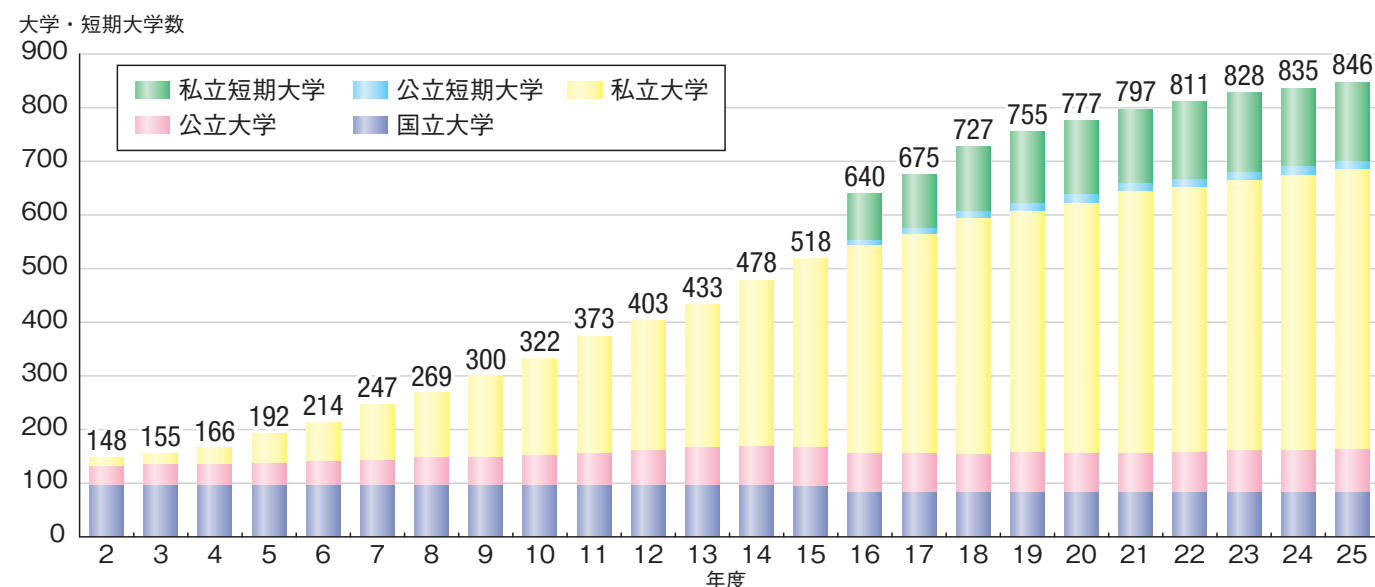

※ 電話によるお問い合わせは、志願者本人が行ってください。 ※ 電話のかけ間違いが多いのでご注意ください。

大学入試センターは、文部科学省所管の独立行政法人です。教材の訪問販売等は、一切行っておりません。

大学入試センター試験は、大学と共同して実施する試験です

- 大学入試センター試験は、大学入学志願者の高等学校段階における基礎的な学習の達成度を判定することを主目的としています。
- 試験問題は、協議を重ねて作成されるとともに、難易度や出題範囲について点検するなど、あらゆる角度から検討を加えて作成することで良質な問題を確保しています。障害のある志願者のための試験問題の作成等も行っています。
- 高等学校等新規卒業者が年々減少している中で、大学入試センター試験志願者数は増えています。なかでも、高等学校等の卒業見込者全体に占めるセンター試験の志願者の割合（現役志願率）は増加し続けており、平成24年度大学入試センター試験では、41.5%となっています。
- 大学入試センター試験は、全国公立大学、私立大学の513校、短期大学では公立の16校、私立の145校が参加するなど、多くの大学が大学入試センター試験に参加しています。
- 大学入試センター試験を受験することによって、全国のセンター試験参加大学の中から自分にあった大学の学部・学科を幅広く選択することができます。
- 大学入試センター試験参加大学を複数校選択し、受験することができ、受験のチャンスが広がります。

志願者数及び現役志願率の推移

大学入試センター試験参加大学・短期大学数

平成25年度の大学入試センター試験実施の流れ

6月 センター試験の実施要項を発表

受験案内の配付 平成24年9月3日(月)～

出願の手続き 平成24年10月1日(月)～12日(金)
志願票に必要事項を記入し、検定料等を払い込んだうえで出願してください。

登録内容の確認 平成24年11月上旬までに「確認はがき」が送付されますので、登録内容に誤りがないかを確認してください。