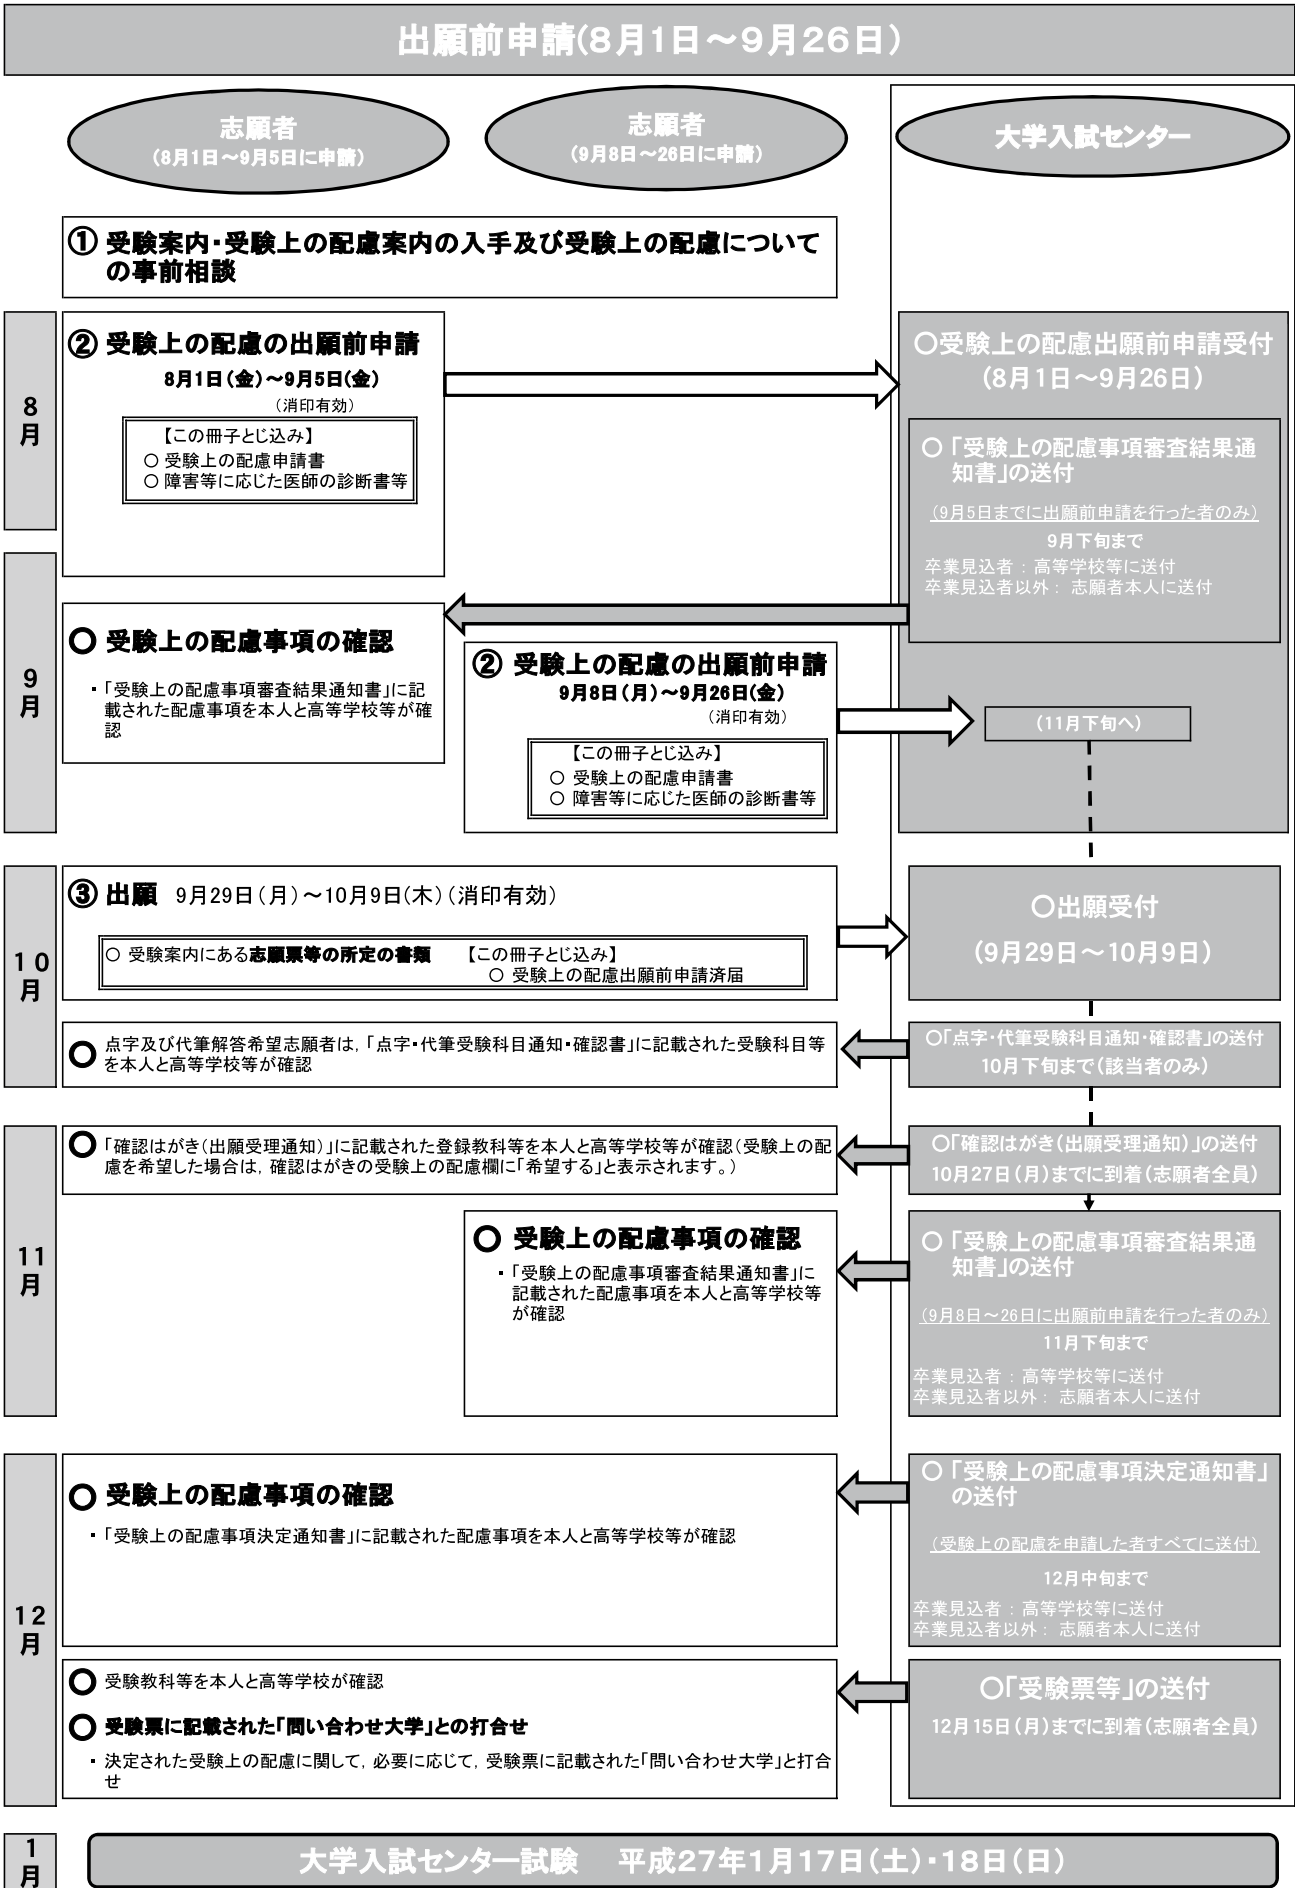

# 1 申請から受験までの主な日程

出願時に申請(9月29日～10月9日)