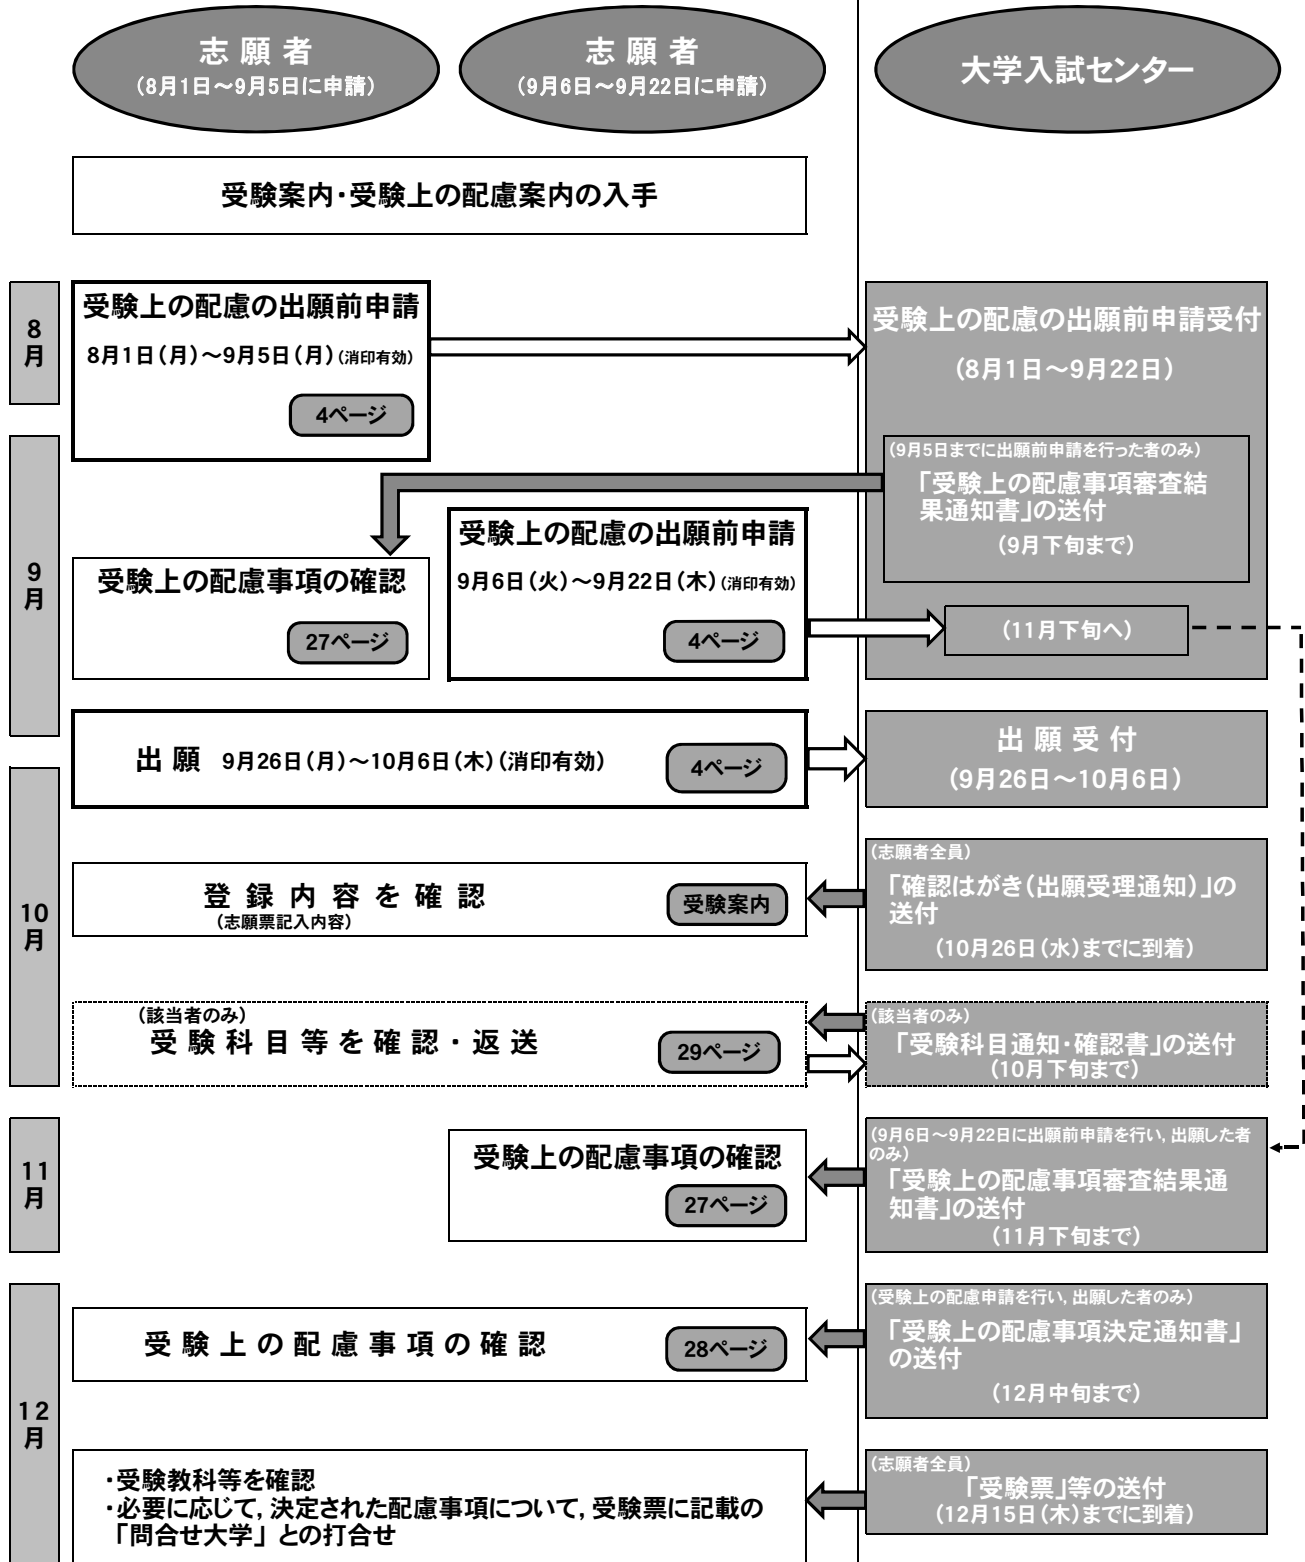

1 申請から受験までの主な日程

出願前申請 (8月1日～9月22日)

大学入試センターでは、大学入学共通テストの受験上の配慮に関する事前相談を随時受け付けています。(→裏表紙)

1月 大学入学共通テスト 令和5年1月14日(土)・15日(日)

出願時申請 (9月26日～10月6日)

大学入試センターでは、大学入学共通テストの受験上の配慮に関する事前相談を随時受け付けています。(→裏表紙)

1月 大学入学共通テスト 令和5年1月14日(土)・15日(日)