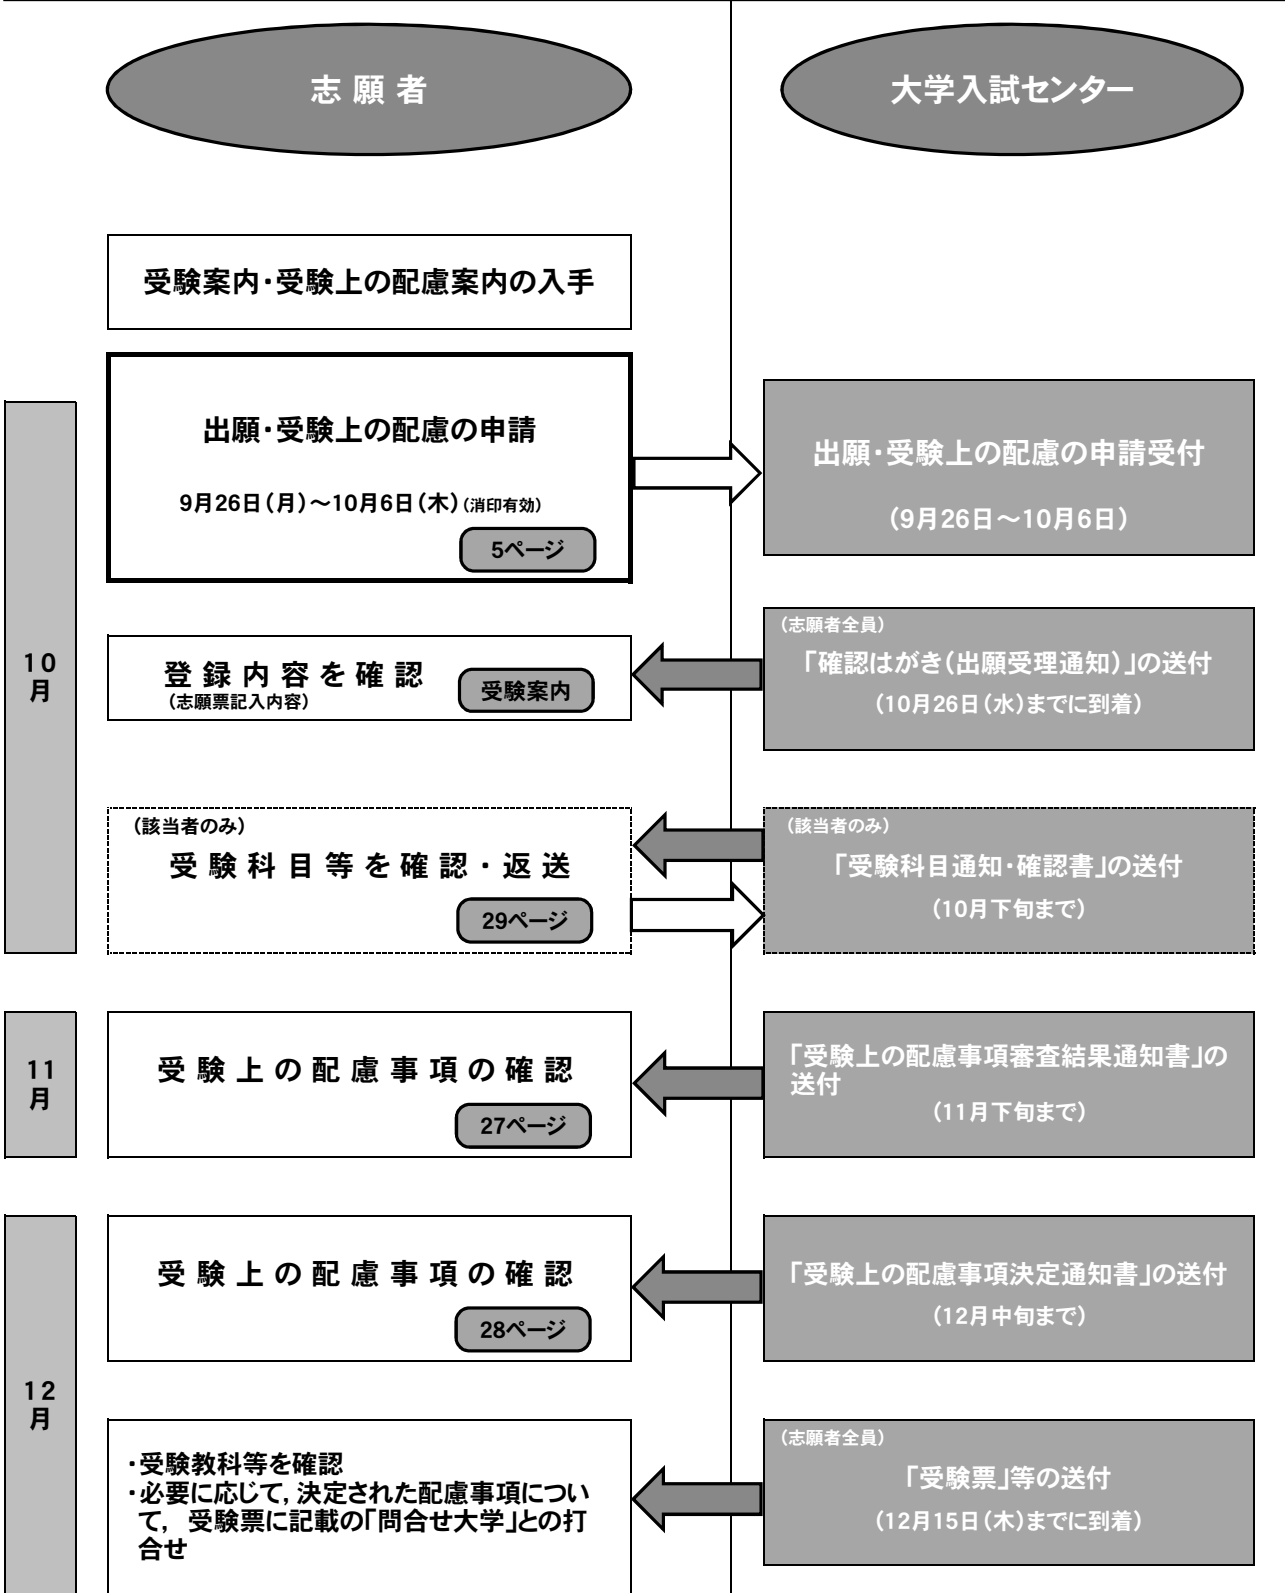

1 申請から受験までの主な日程

出願前申請 (8月1日～9月22日)

大学入試センターでは、大学入学共通テストの受験上の配慮に関する事前相談を随時受け付けています。(→裏表紙)

1月 大学入学共通テスト 令和5年1月14日(土)・15日(日)

出願時申請 (9月26日～10月6日)

大学入試センターでは、大学入学共通テストの受験上の配慮に関する事前相談を随時受け付けています。(→裏表紙)

1月 大学入学共通テスト 令和5年1月14日(土)・15日(日)