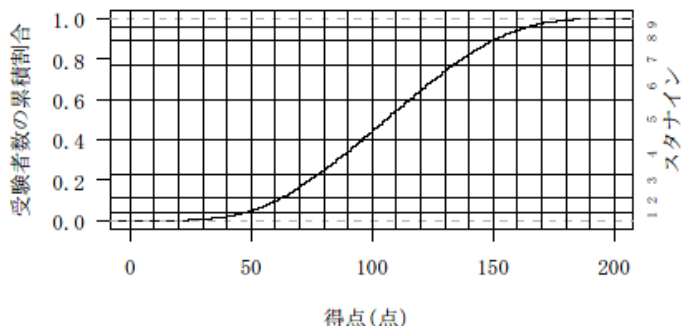

科目別得点の累積分布

(令和5年度大学入学共通テスト本試験 全教科・科目)

*左縦軸に受験者数の累積割合，横軸に得点を示す。右縦軸には1～9のスタナインによる区分を示す。

*受験者数の累積割合は，得点が整数値のため，階段関数となる。

*満点なら累積割合は1

*スタナイン：9は上位4%に位置し，以下8(11%)，7(23%)，6(40%)，5(60%)，…，1(96%)となる。

以下，教科ごとに掲載する。

国語 (平均: 105.74)