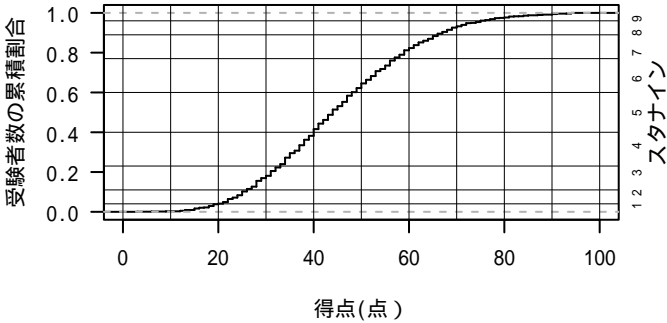

日本史A (平均: 45.38)