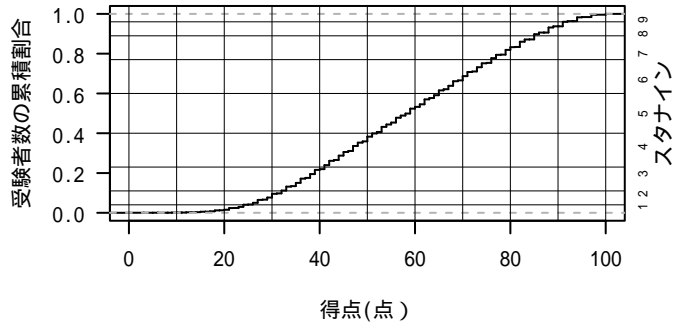

世界史B (平均: 58.43)