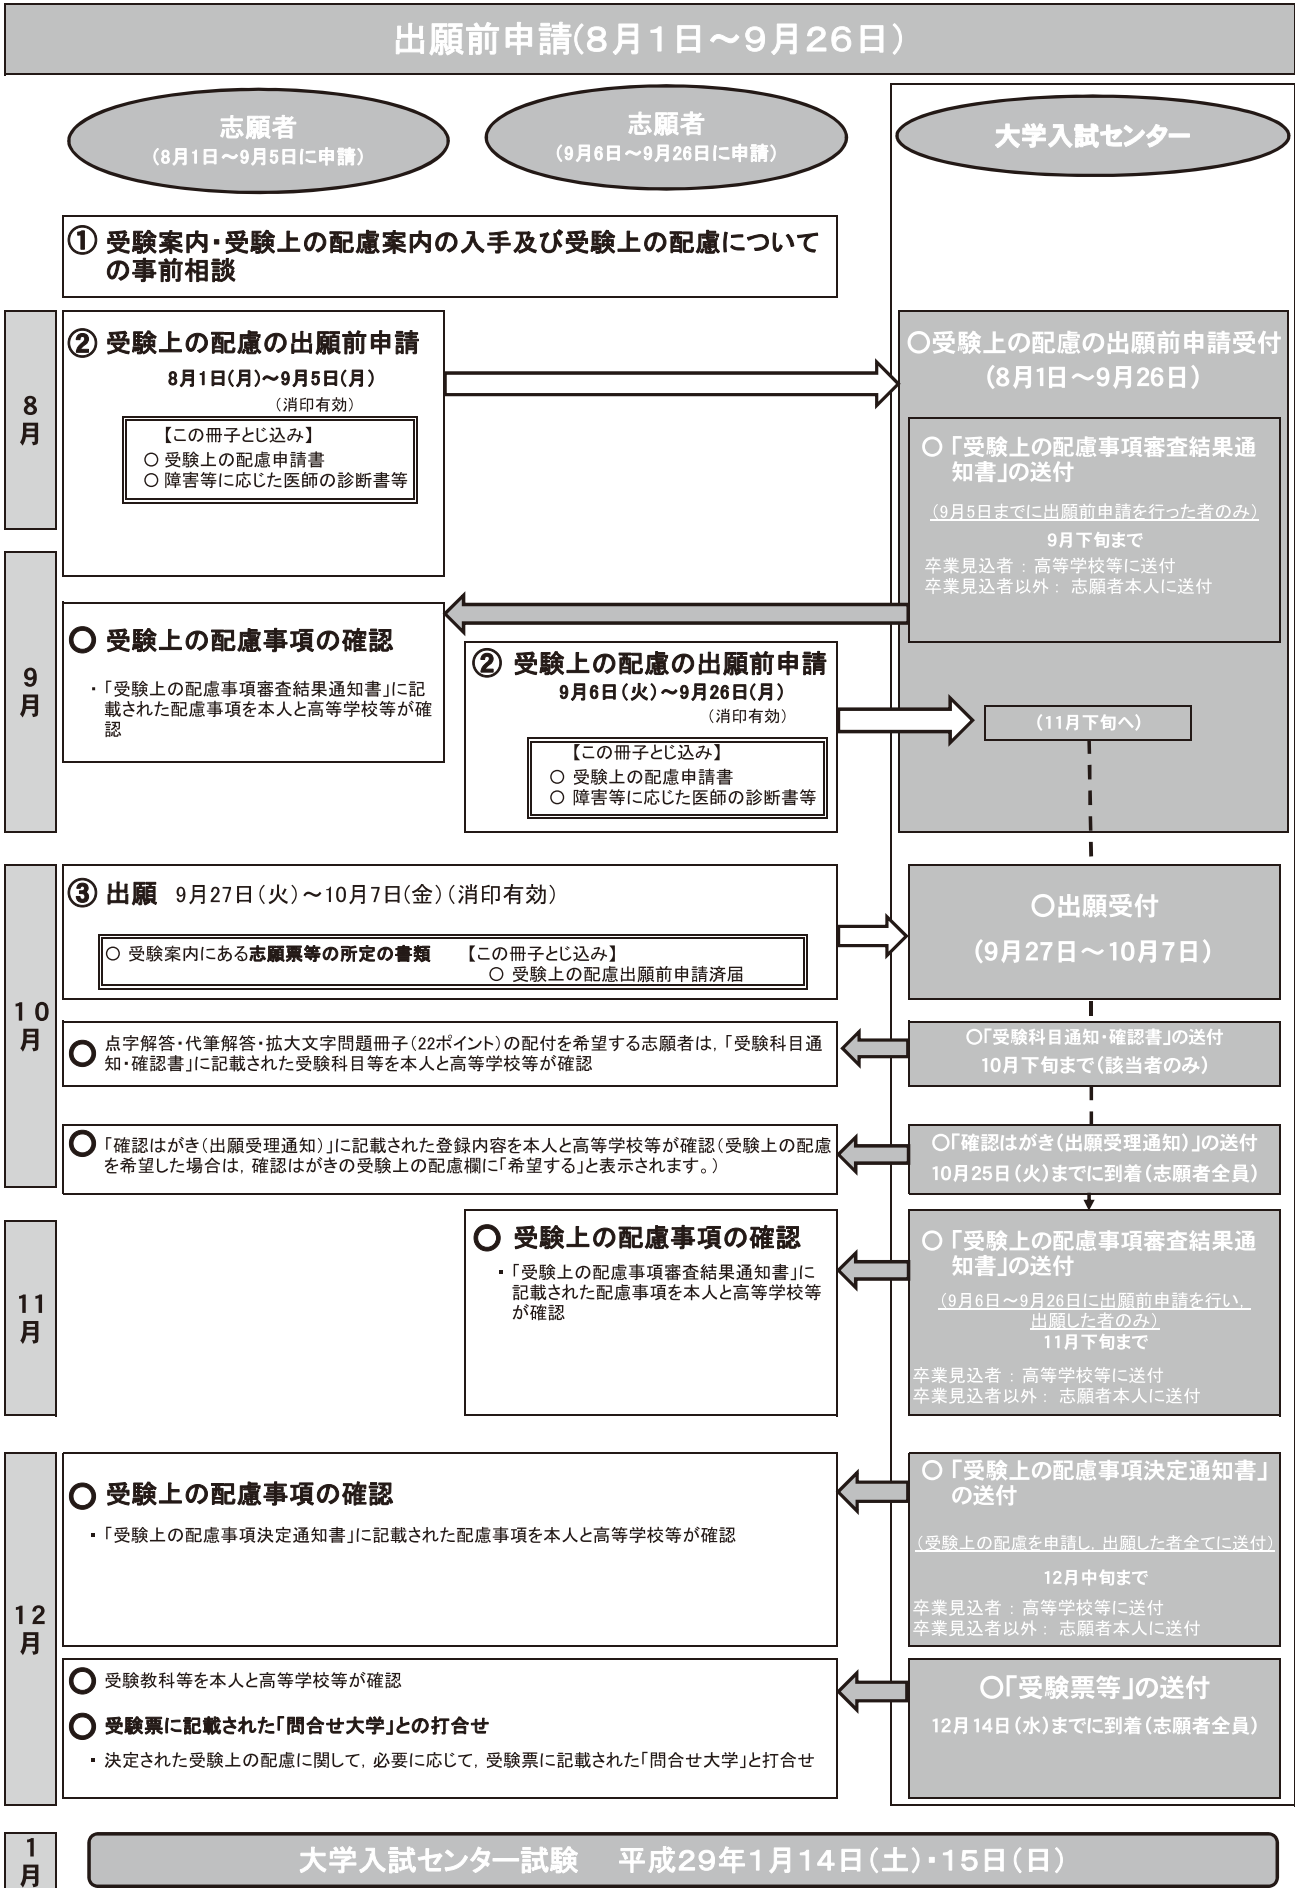

# 1 申請から受験までの主な日程

出願時申請(9月27日～10月7日)