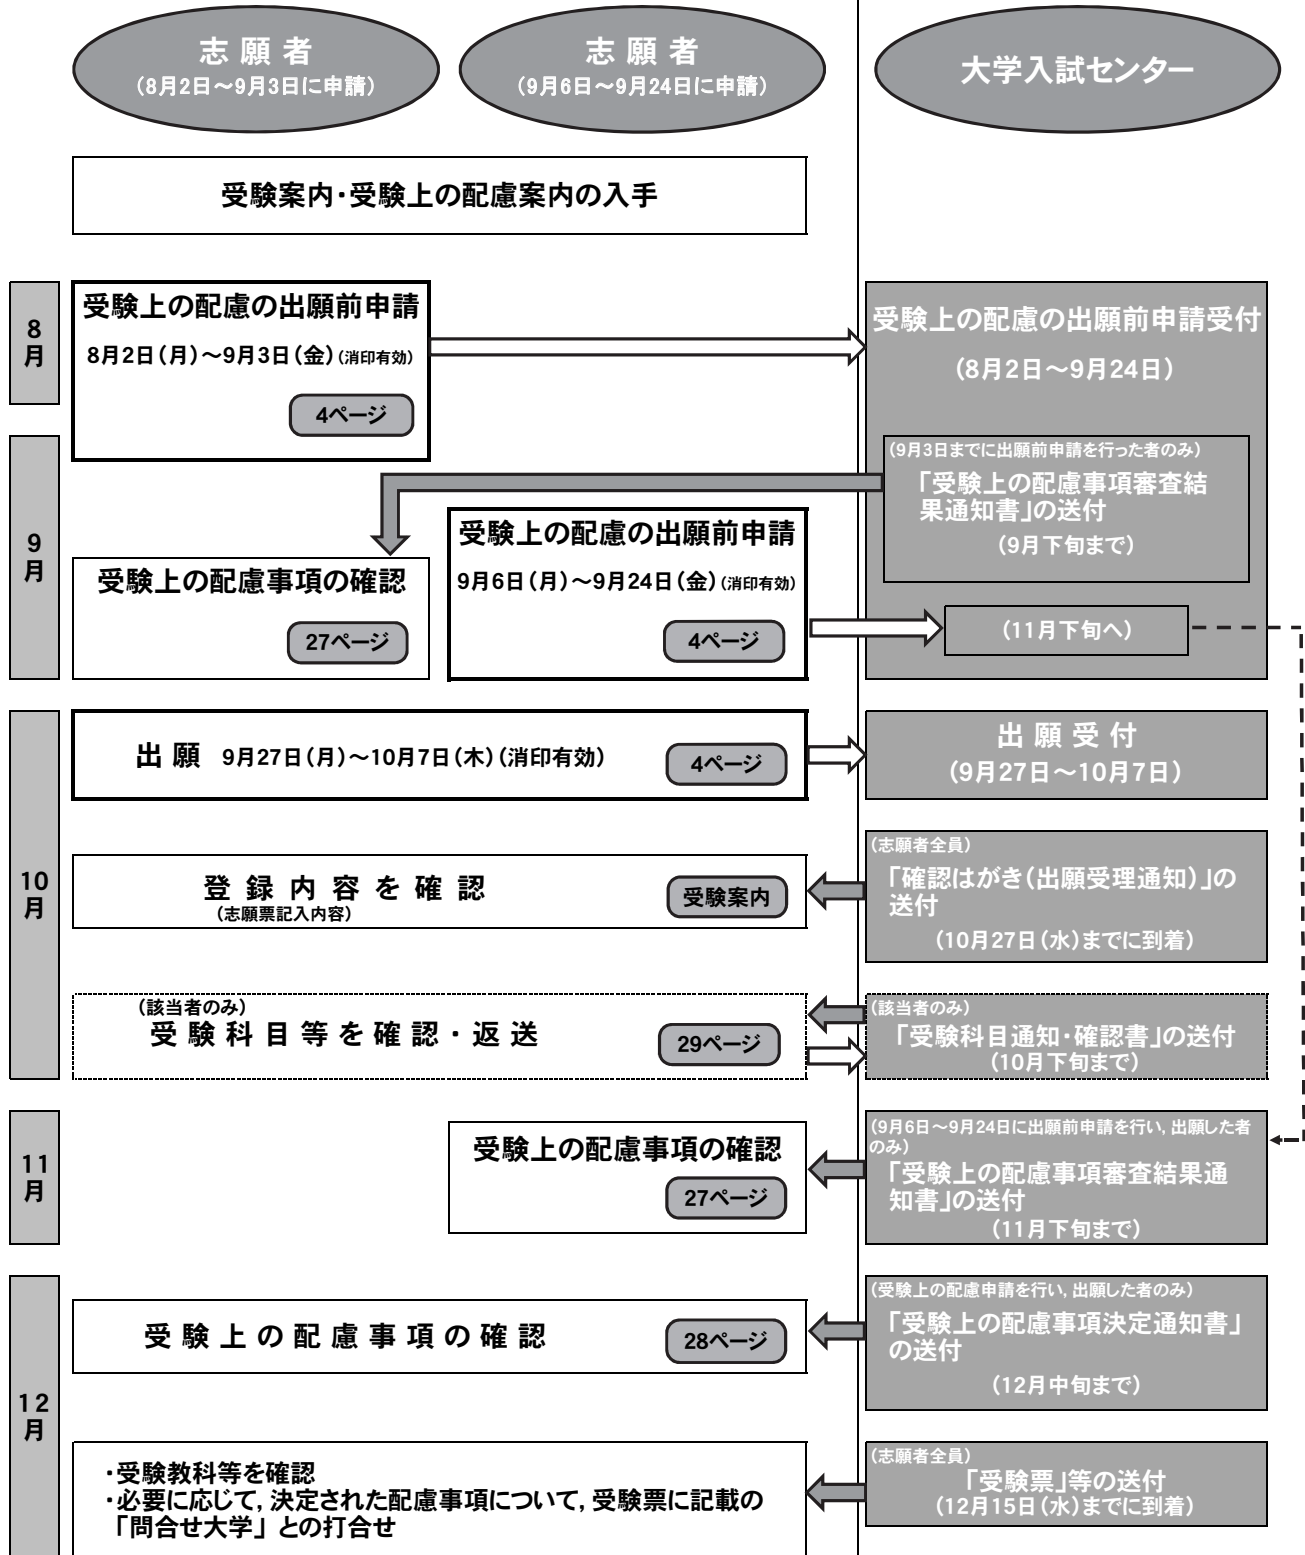

1 申請から受験までの主な日程

出願前申請 (8月2日～9月24日)

大学入試センターでは、大学入学共通テストの受験上の配慮に関する事前相談を随時受け付けています。(→裏表紙)

1月 大学入学共通テスト 令和4年1月15日(土)・16日(日)

出願時申請 (9月27日～10月7日)

大学入試センターでは、大学入学共通テストの受験上の配慮に関する事前相談を随時受け付けています。(→裏表紙)

1月 大学入学共通テスト 令和4年1月15日(土)・16日(日)