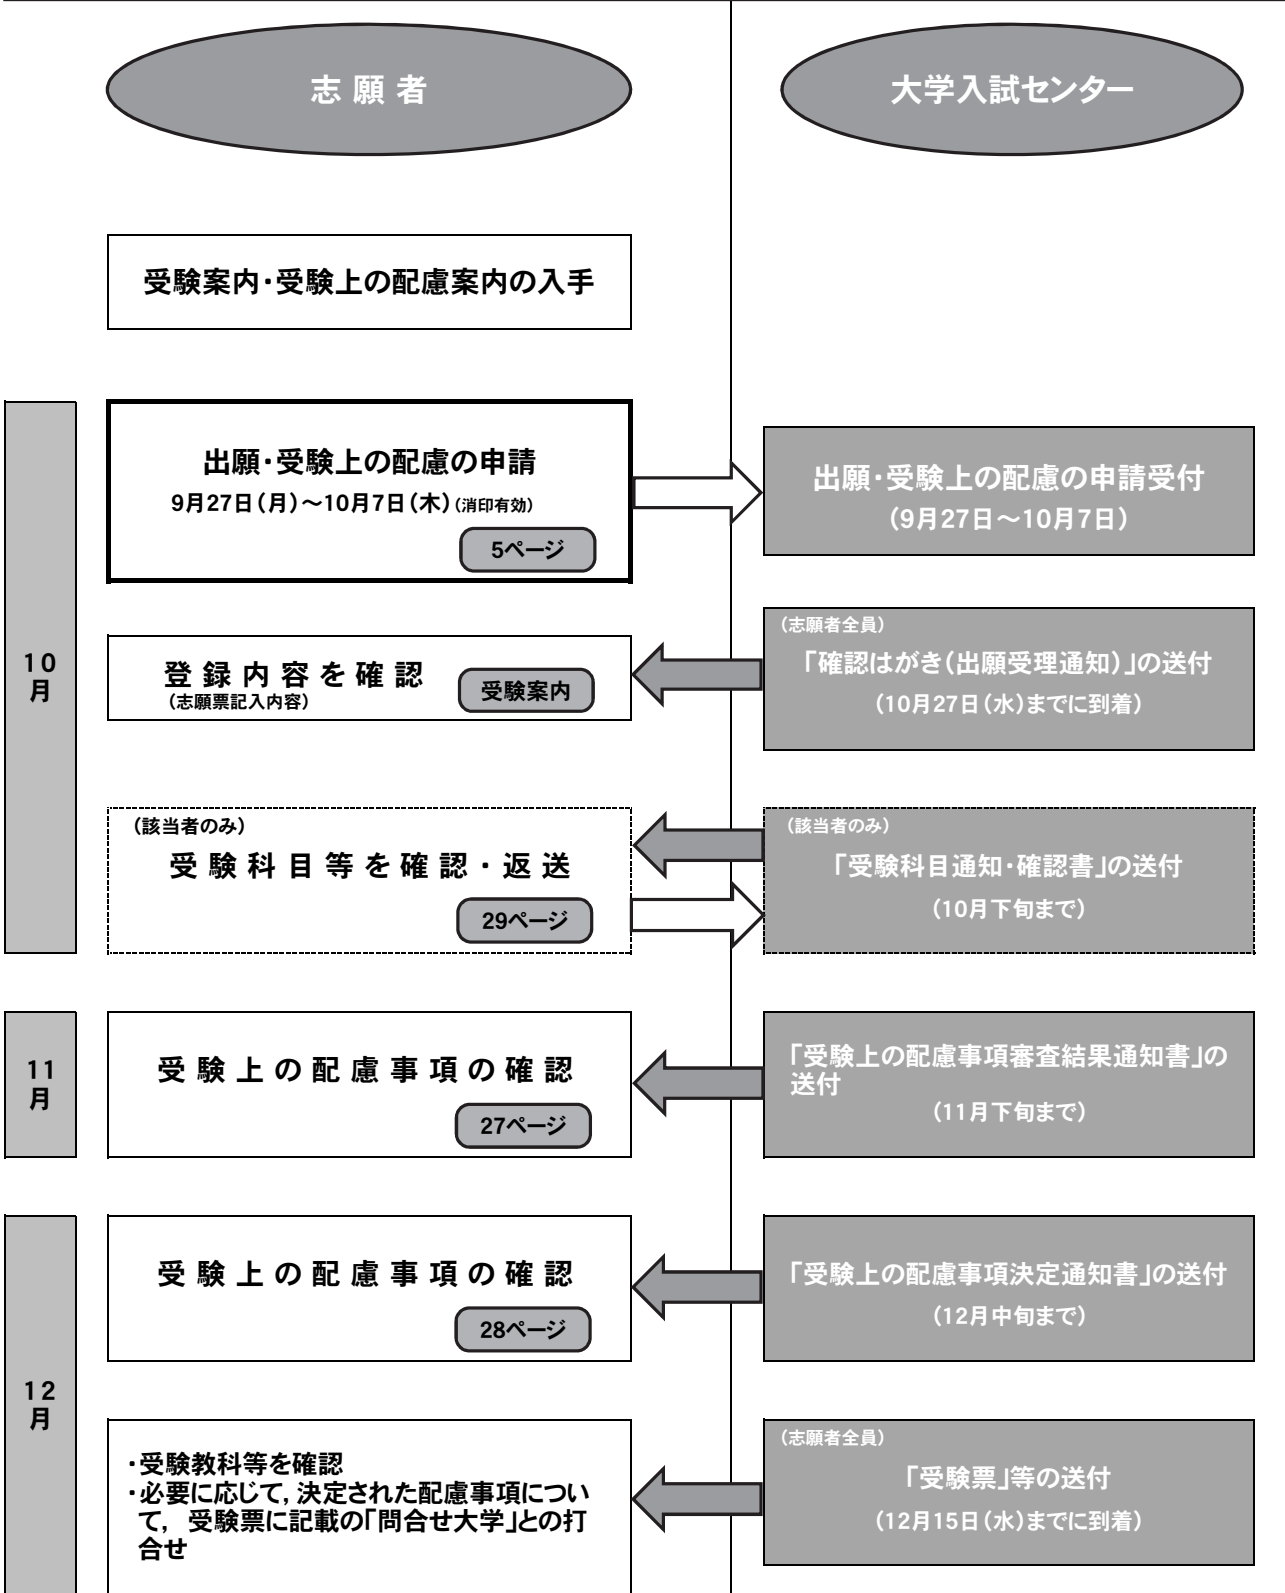

1 申請から受験までの主な日程

出願前申請 (8月2日～9月24日)

大学入試センターでは、大学入学共通テストの受験上の配慮に関する事前相談を随時受け付けています。(→裏表紙)

1月 大学入学共通テスト 令和4年1月15日(土)・16日(日)

出願時申請 (9月27日～10月7日)

大学入試センターでは、大学入学共通テストの受験上の配慮に関する事前相談を随時受け付けています。(→裏表紙)

1月 大学入学共通テスト 令和4年1月15日(土)・16日(日)