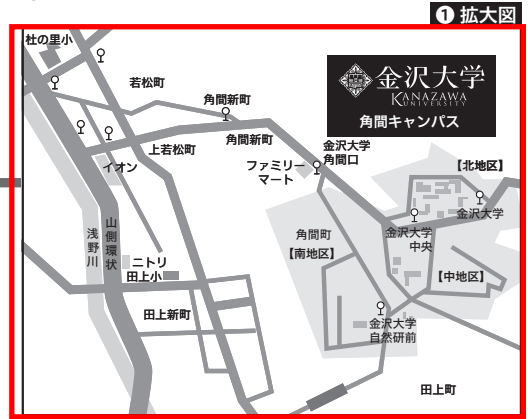

# 令和6年度大学入学共通テスト -追試験会場案内図-

試験会場 : 金沢大学 角間キャンパス  
 所在地 : 〒920-1192 石川県金沢市角間町  
 問い合わせ : 金沢大学学務部入試課 TEL076-264-5186

キャンパス名	学域等	交通機関
① かくま 角間	事務局 (学務部) 融合学域 理工学域 医薬保健学域 (薬学類, 医薬科学類創薬科学コース)	JR金沢駅兼六園口 (東口) バスターミナルから北陸鉄道バス 8番乗り場発 乗車: 93, 94, 97 金沢大学行き 下車: 金沢大学自然研前 (JR金沢駅から約35分)
	金沢大学試験場	JR金沢駅兼六園口 (東口) バスターミナルから北陸鉄道バス 8番乗り場発 乗車: 93, 94, 97 金沢大学行き 下車: 金沢大学 (中央バス停) (JR金沢駅から約40分)
② たからまち つるま 宝町・鶴間	医薬保健学域 (医学類, 医薬科学類生命医科学コース, 保健学類)	JR金沢駅兼六園口 (東口) バスターミナルから北陸鉄道バス 6番乗り場発 (橋場町・兼六園下・金沢城経由) 乗車: 11 金沢学院大学・東部車庫・石川県立図書館・金沢大学 附属病院・辰巳丘高校行き, 12 北陸大学 (太陽が丘 薬学部)・湯涌温泉行き 下車: 小立野, 石引広見 8番乗り場発 (香林坊・兼六園下・金沢城経由) 乗車: 13, 14 医王山・湯谷原・太陽が丘ニュータウン行き, 14 金商高校前行き 下車: 小立野 JR金沢駅金沢港口 (西口) バスターミナルから北陸鉄道バス 5番乗り場発 (香林坊経由) 乗車: 10 金沢学院大学・東部車庫行き 下車: 小立野 (JR金沢駅から約20分)

(注) 乗り場のあるバスターミナルを事前に確認した上で、利用してください。

北陸鉄道  
Webサイト

# 角間キャンパス (金沢大学試験場)