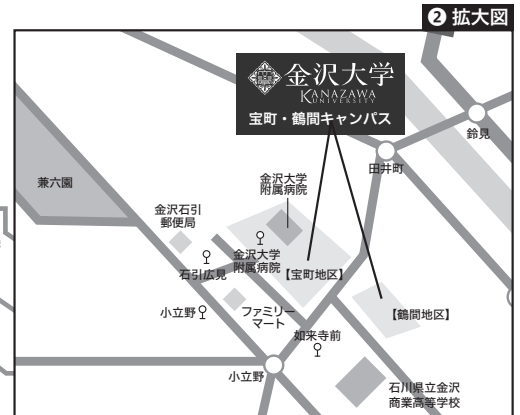

# 令和6年度大学入学共通テスト -追試験会場案内図-

試験会場 : 金沢大学 角間キャンパス  
 所在地 : 〒920-1192 石川県金沢市角間町  
 問い合わせ : 金沢大学学務部入試課 TEL076-264-5186

キャンパス名	学域等	交通機関
① かくま 角間	事務局 (学務部) 融合学域 理工学域 医薬保健学域 (薬学類, 医薬科学類創薬科学コース)	JR金沢駅兼六園口 (東口) バスターミナルから北陸鉄道バス 8番乗り場発 乗車: 93, 94, 97 金沢大学行き 下車: 金沢大学自然研前 (JR金沢駅から約35分)
	金沢大学試験場	JR金沢駅兼六園口 (東口) バスターミナルから北陸鉄道バス 8番乗り場発 乗車: 93, 94, 97 金沢大学行き 下車: 金沢大学 (中央バス停) (JR金沢駅から約40分)
② たからまち つるま 宝町・鶴間	医薬保健学域 (医学類, 医薬科学類生命医科学コース, 保健学類)	JR金沢駅兼六園口 (東口) バスターミナルから北陸鉄道バス 6番乗り場発 (橋場町・兼六園下・金沢城経由) 乗車: 11 金沢学院大学・東部車庫・石川県立図書館・金沢大学 附属病院・辰巳丘高校行き, 12 北陸大学 (太陽が丘 薬学部)・湯涌温泉行き 下車: 小立野, 石引広見 8番乗り場発 (香林坊・兼六園下・金沢城経由) 乗車: 13, 14 医王山・湯谷原・太陽が丘ニュータウン行き, 14 金商高校前行き 下車: 小立野 JR金沢駅金沢港口 (西口) バスターミナルから北陸鉄道バス 5番乗り場発 (香林坊経由) 乗車: 10 金沢学院大学・東部車庫行き 下車: 小立野 (JR金沢駅から約20分)

(注) 乗り場のあるバスターミナルを事前に確認した上で、利用してください。

北陸鉄道  
Webサイト

# 角間キャンパス (金沢大学試験場)