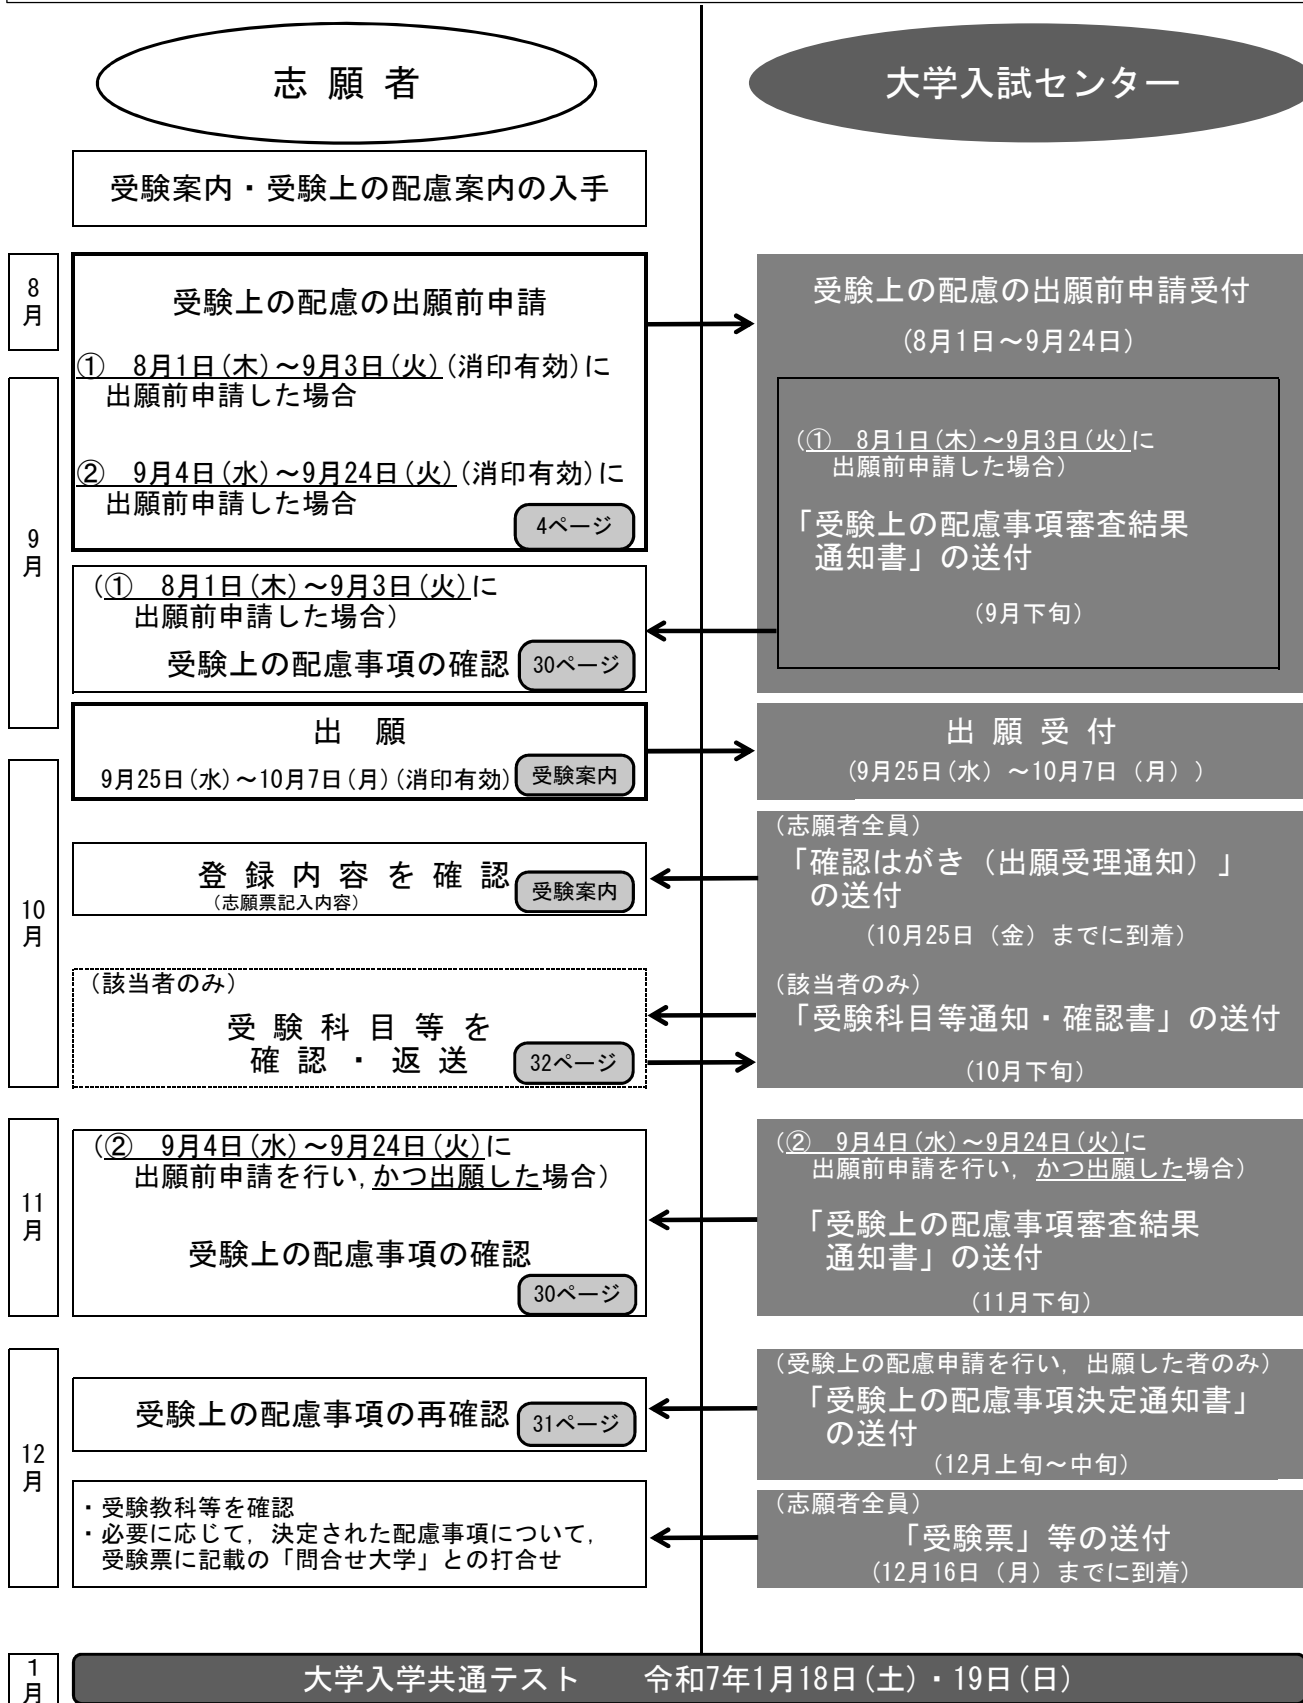

1 申請から受験までの主な日程

出願前申請 (8月1日～9月24日)

大学入試センターでは、大学入学共通テストの受験上の配慮に関する事前相談を随時受け付けています。(→裏表紙)

出願時申請 (9月25日～10月7日)

大学入試センターでは、大学入学共通テストの受験上の配慮に関する事前相談を随時受け付けています。(→裏表紙)