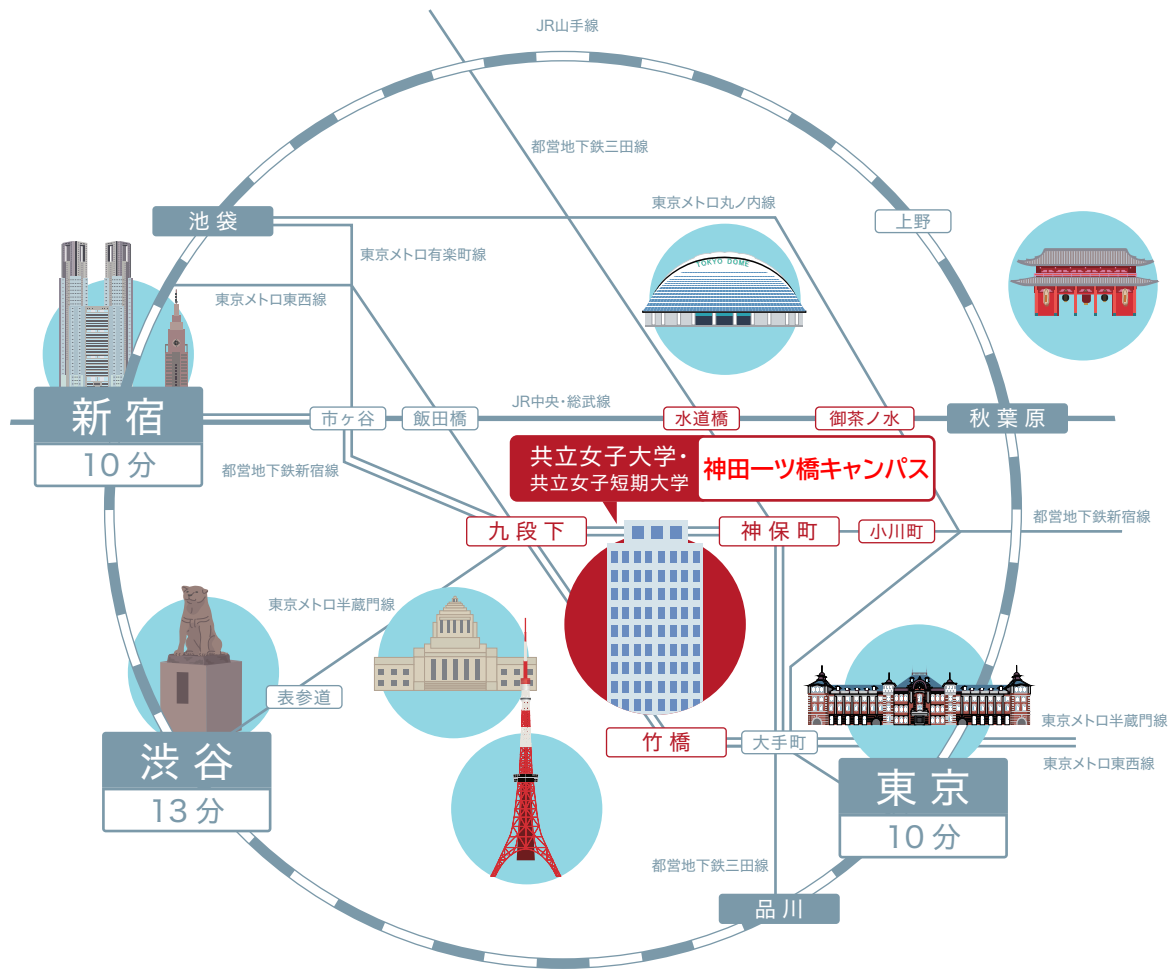

ACCESS

共立女子大学・共立女子短期大学
神田一ツ橋キャンパス

秋葉原 から10分	上野 から13分	池袋 から17分	品川 から19分	北千住 から27分	吉祥寺 から30分
--------------	-------------	-------------	-------------	--------------	--------------

※所要時間は目安です。キャンパス近辺駅からの平均的な乗車時間になります。

- 東京メトロ半蔵門線 / 都営地下鉄三田線・新宿線
「神保町」駅下車 A8出口から徒歩1分
- 東京メトロ東西線
「竹橋」駅下車 1b出口から徒歩3分

大学入学共通テスト追試験会場は
「神田一ツ橋キャンパス 本館」
となります

お問い合わせ

共立女子大学・共立女子短期大学 入試・広報課

TEL 03(3237)5656 E-MAIL nyushi@kyoritsu-wu.ac.jp

月曜日～金曜日 / 9:00～17:00
土曜日 / 9:00～12:30
(日曜日・祝日・全校休校日を除く)