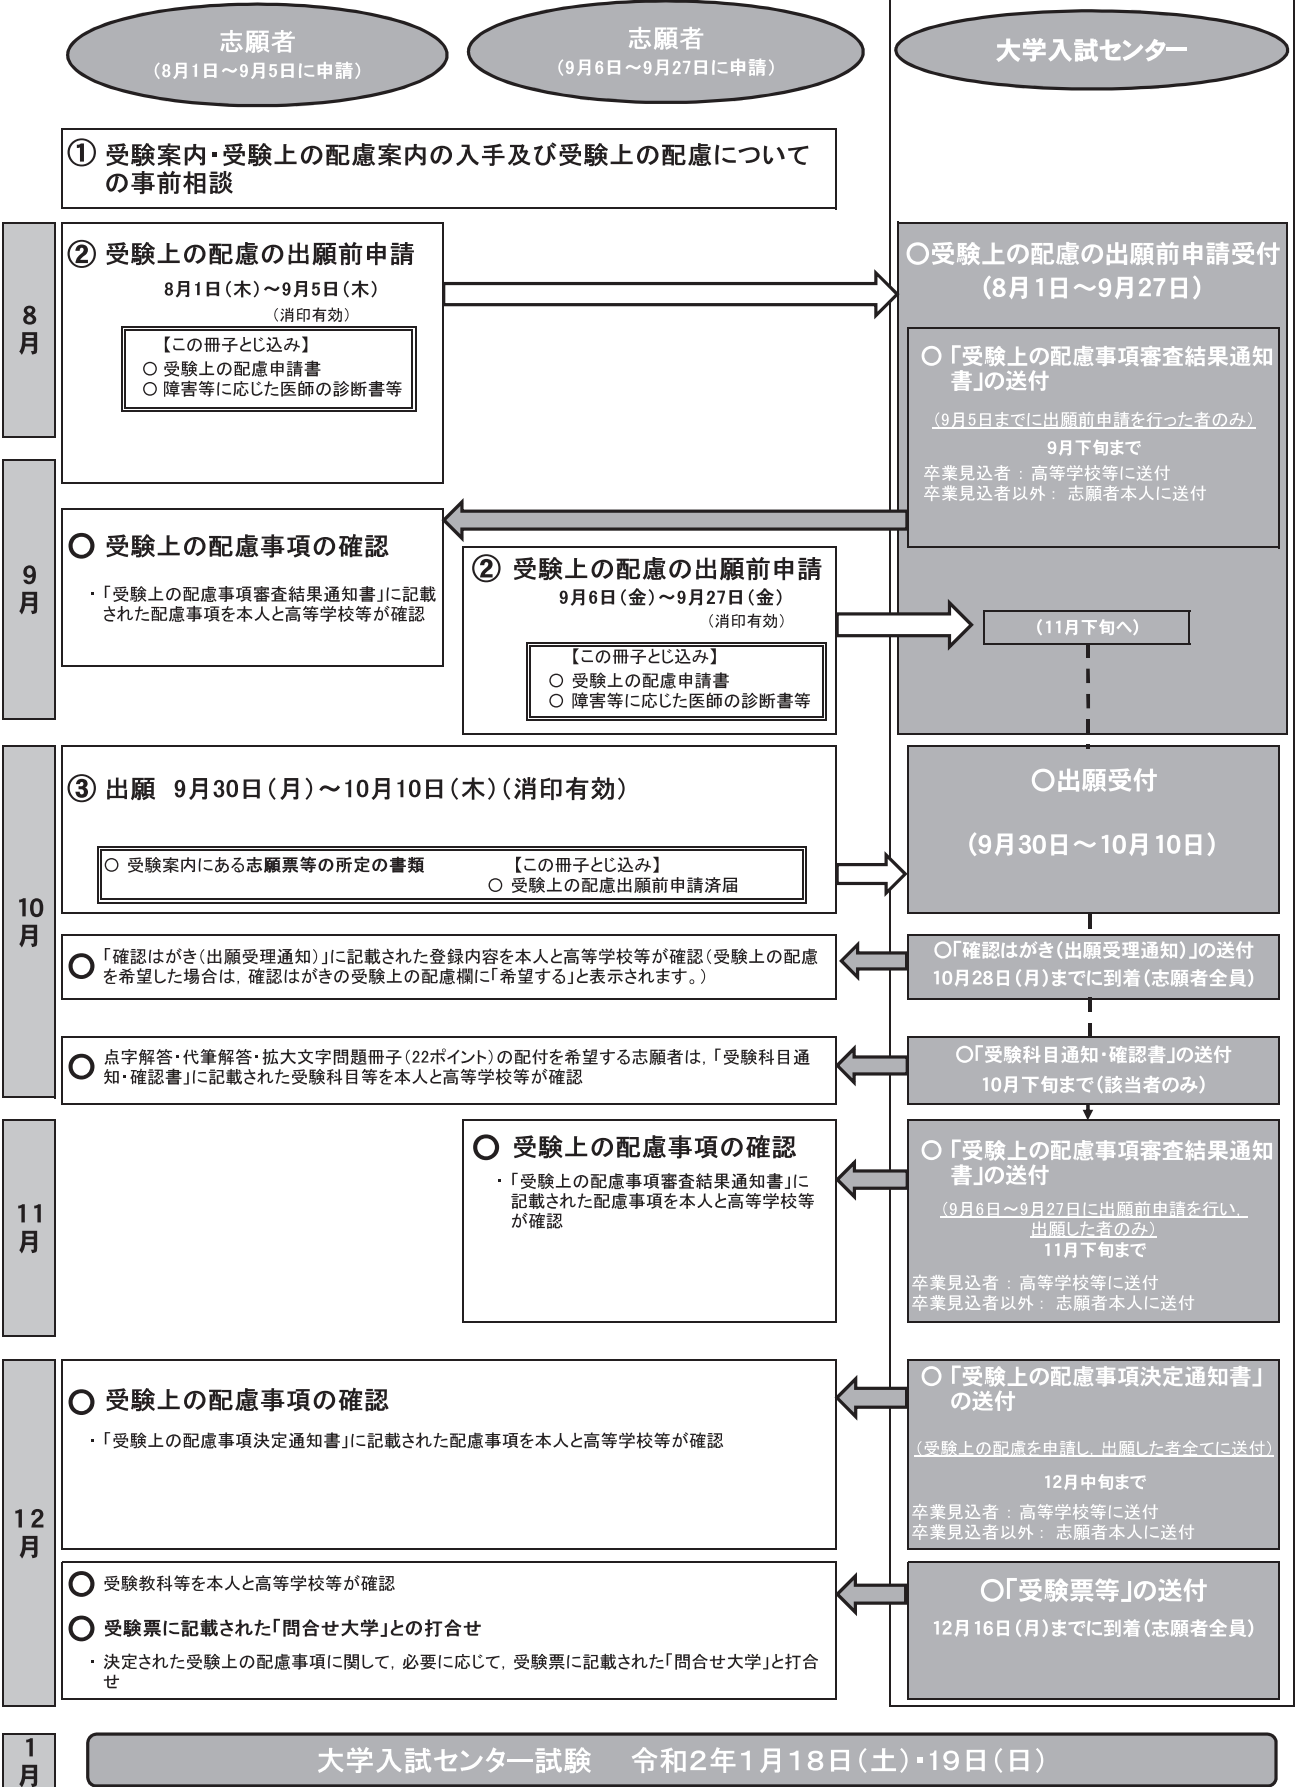

# 1 申請から受験までの主な日程

## 出願前申請(8月1日～9月27日)

出願時申請(9月30日～10月10日)