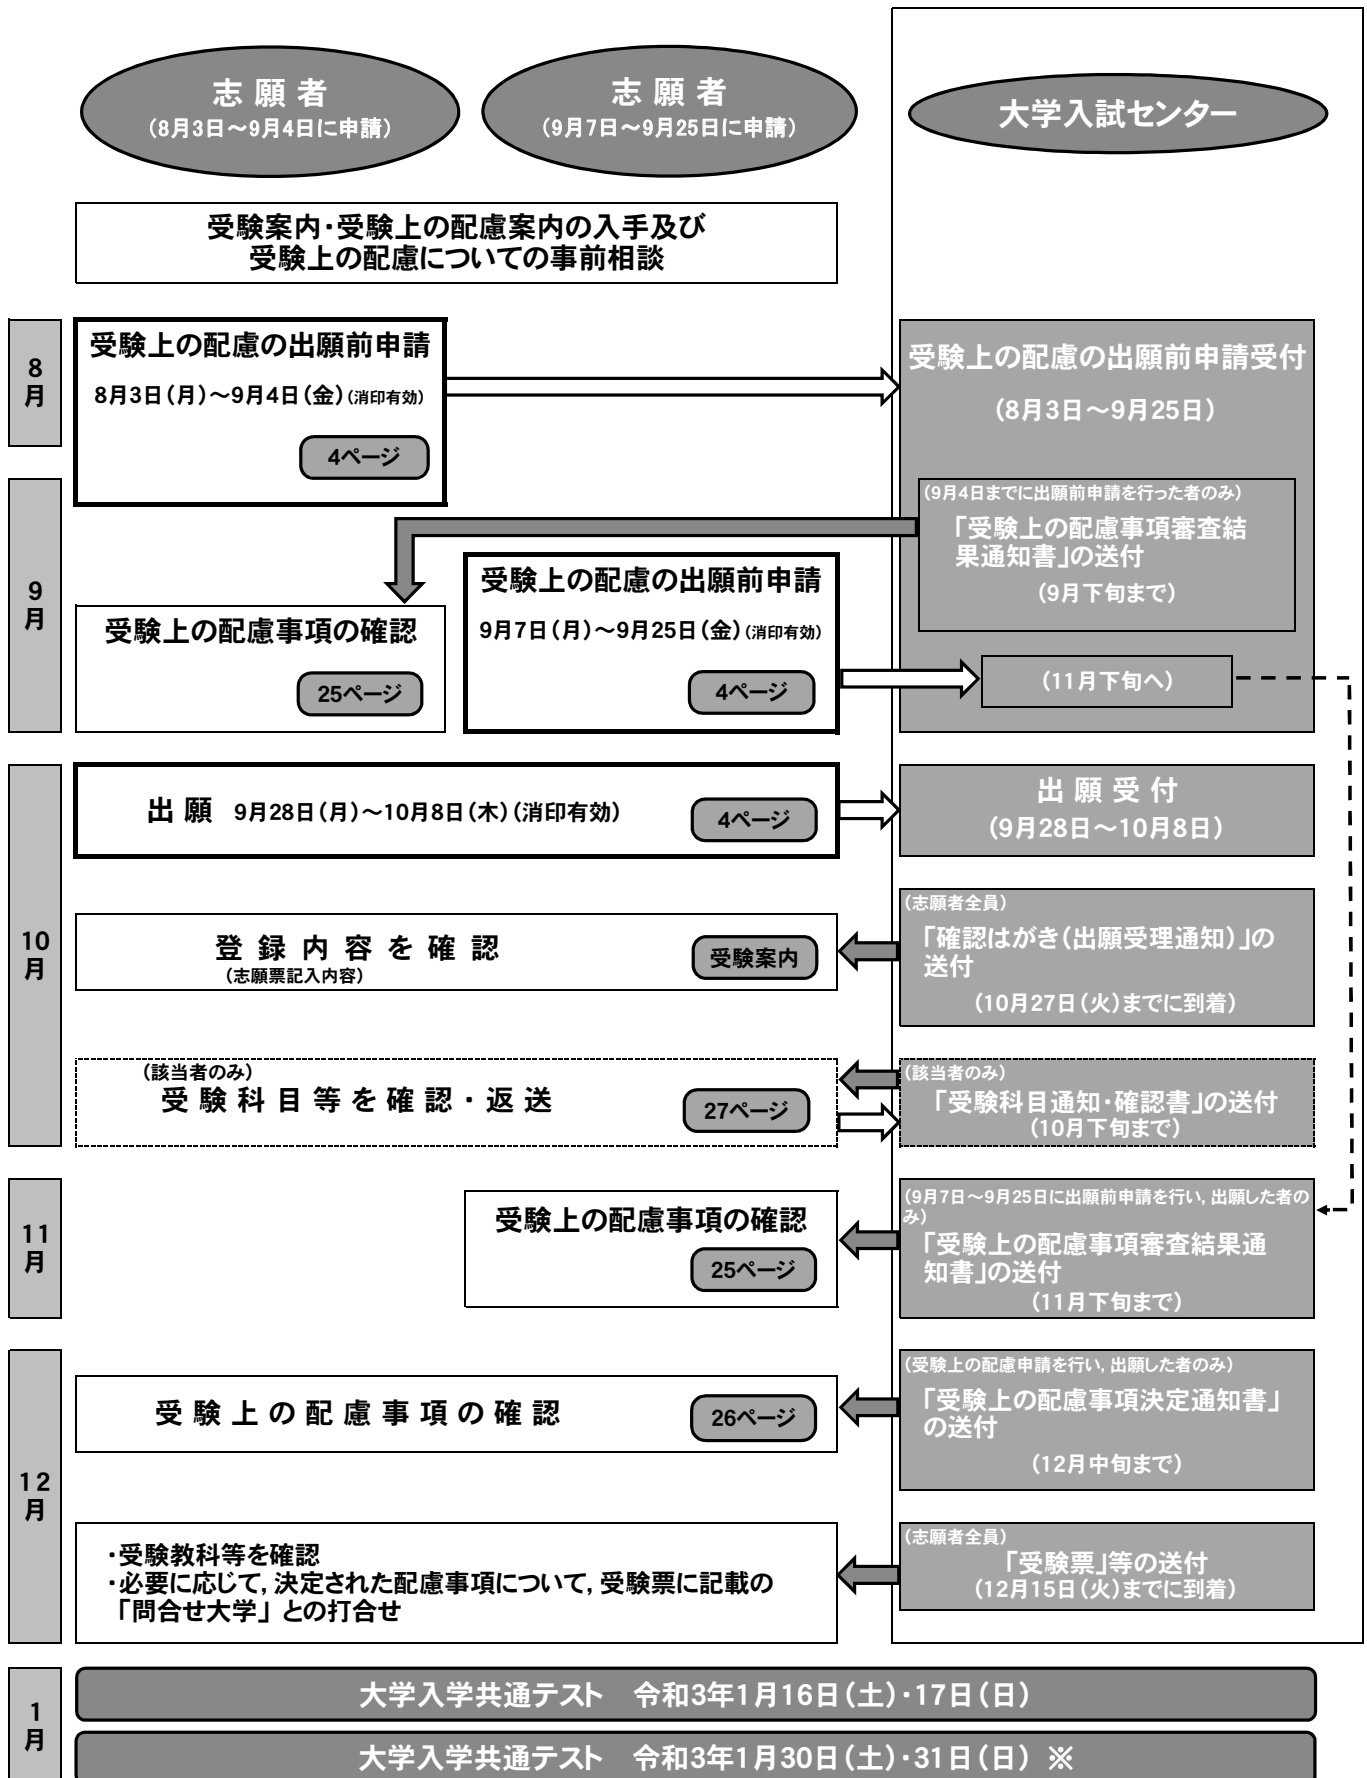

1 申請から受験までの主な日程

出願前申請 (8月3日～9月25日)

※対象者等については受験案内3ページを参照してください。

出願時申請 (9月28日～10月8日)

※対象者等については受験案内3ページを参照してください。