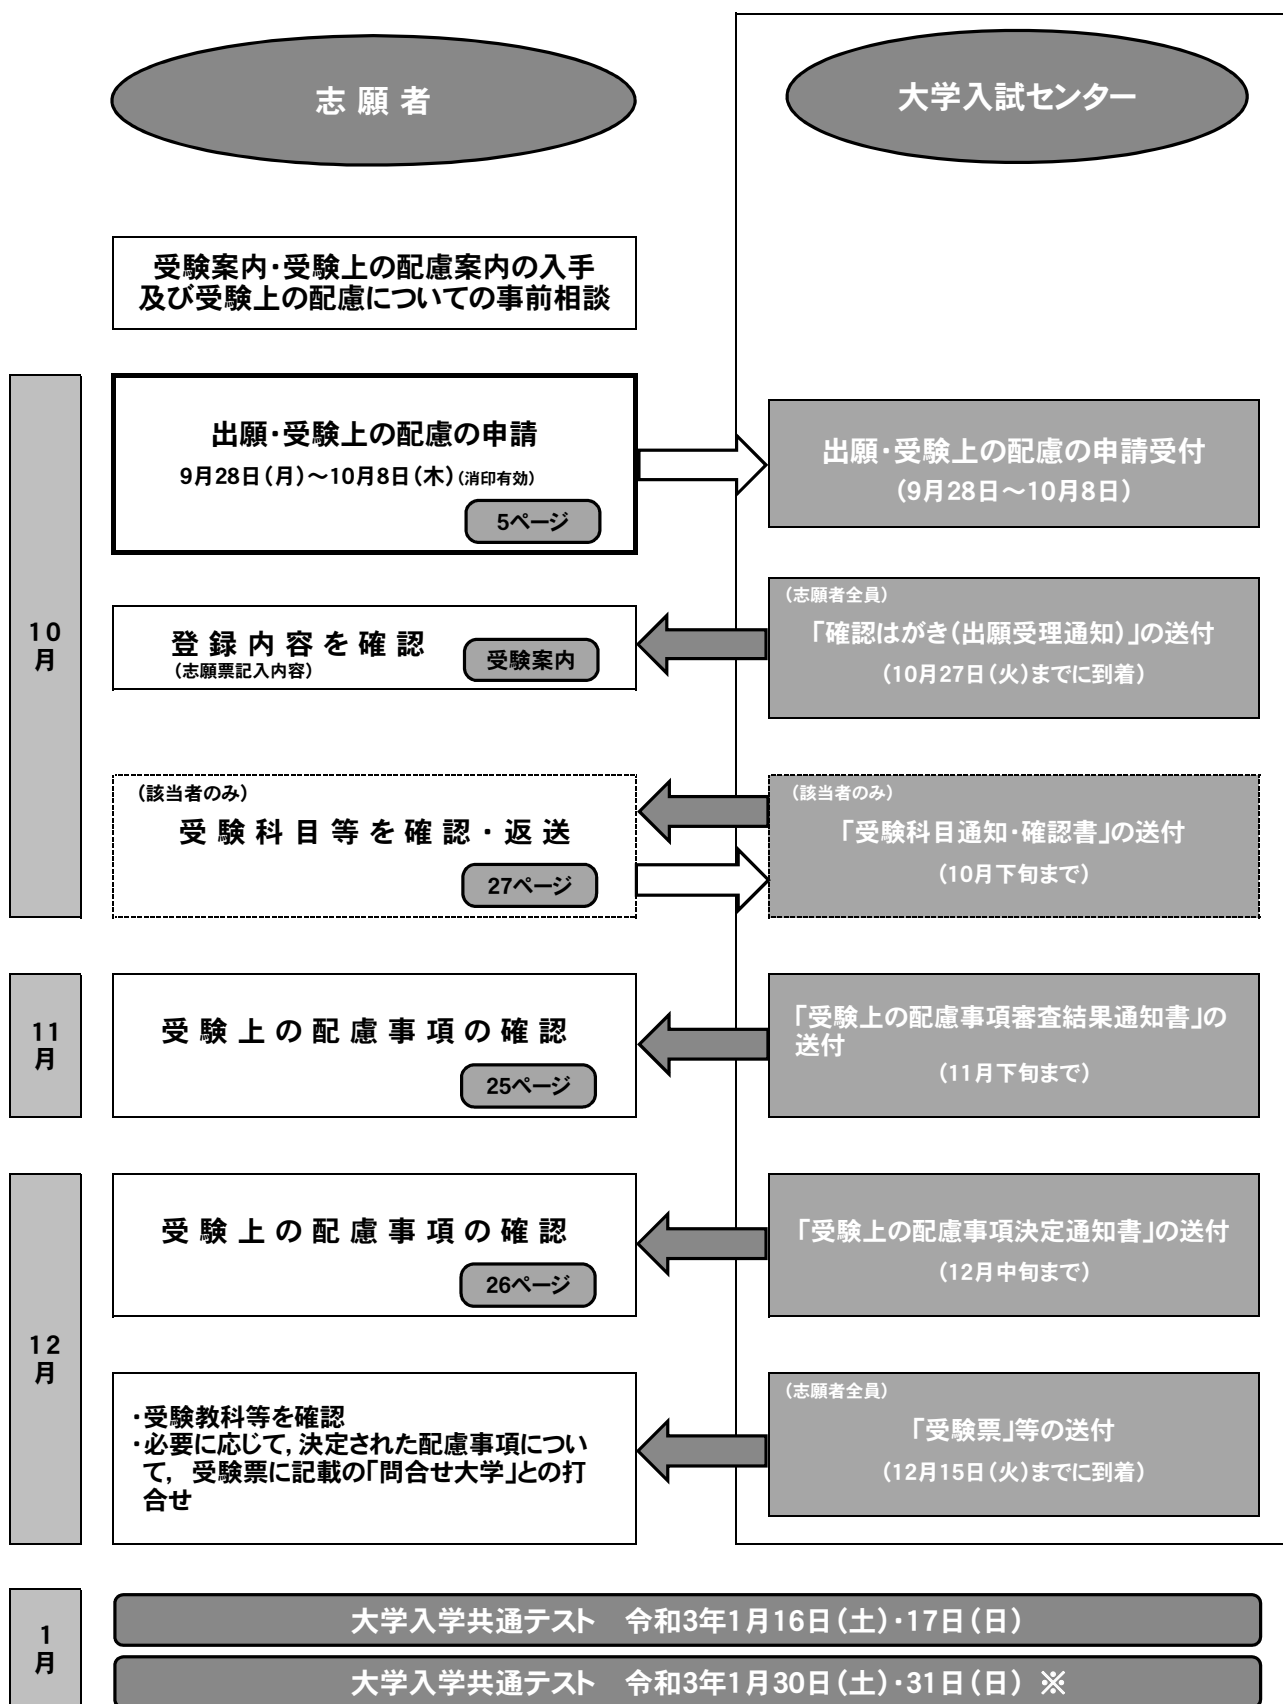

1 申請から受験までの主な日程

出願前申請 (8月3日～9月25日)

※対象者等については受験案内3ページを参照してください。

出願時申請 (9月28日～10月8日)

※対象者等については受験案内3ページを参照してください。